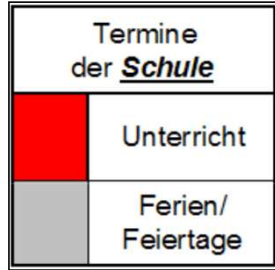

## 2. Halbjahr 2024/2025

Sa., 01.02.25 letzter Tag im 1. Halbjahr  
Mo., 03.02.25 erster Tag im 2. Halbjahr

Mo., 14.04.25 Osterferien erster Tag

Fr., 25.04.25 Osterferien letzter Tag  
Fr., 28.04.25+Di., 29.04.25 umgewid. F.-Tage, Mi., 30.04.25 bewegl. F.-Tag  
Do., 01.05.25 Tag der Arbeit + Fr., 02.05.25 bewegl. Ferientag

Mo., 26.05.25 - Mi., 28.05.25 umgewidmete Ferientage  
Do., 29.05.25 Himmelfahrt, Fr., 30.05.25 Ferien

Mo., 09.06.25 Pfingstmontag

Fr., 25.07.25 letzter Tag im 2. Halbjahr  
Mo., 28.07.25 Sommerferien erster Tag