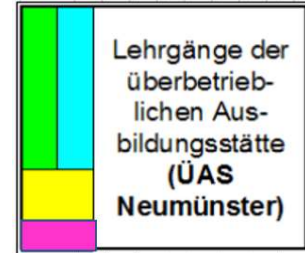

## 2. Halbjahr 2024/2025

Sa., 01.02.25 letzter Tag im 1. Halbjahr  
Mo., 03.02.25 erster Tag im 2. Halbjahr

Mo., 14.04.25 Osterferien erster Tag

Fr., 25.04.25 Osterferien letzter Tag  
Fr., 28.04.25+Di., 29.04.25 umgewid. F.-Tage, Mi., 30.04.25 bewegl. F.-Tag  
Do., 01.05.25 Tag der Arbeit + Fr., 02.05.25 bewegl. Ferientag

Mo., 26.05.25 - Mi., 28.05.25 umgewidmete Ferientage  
Do., 29.05.25 Himmelfahrt, Fr., 30.05.25 Ferien

Mo., 09.06.25 Pfingstmontag

Fr., 25.07.25 letzter Tag im 2. Halbjahr  
Mo., 28.07.25 Sommerferien erster Tag